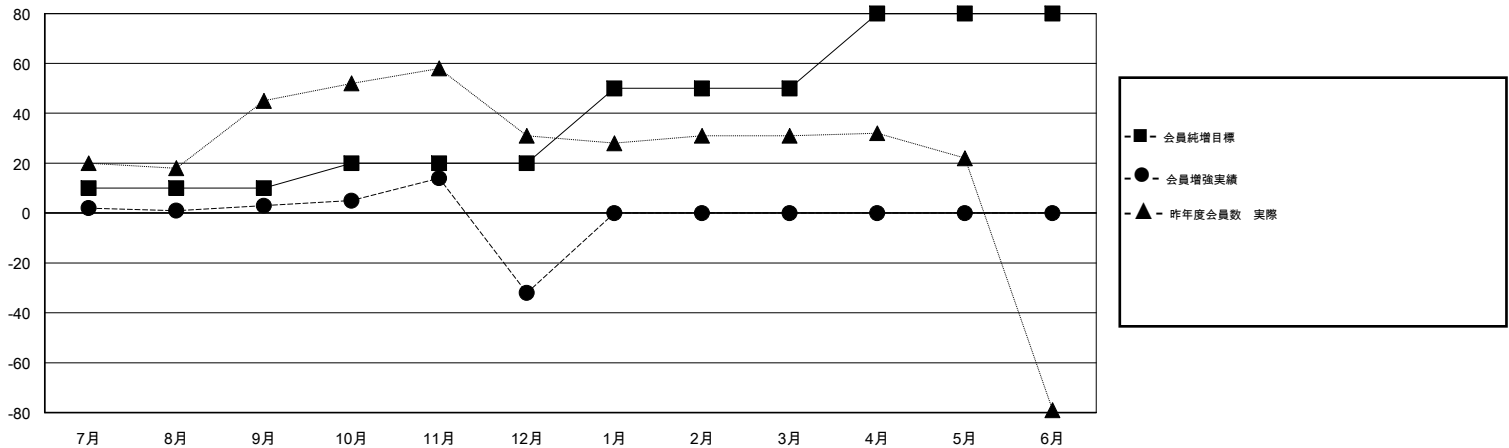

# MONTHLY MEMBERSHIP PROGRESS REPORT

District 336 B

Results as of: 12/31/2018

GMT: MASAYOSHI MARUYAMA, YASUHISA NAKAMURA

地域 JAPAN

GMT会則地域

クラブ				名			
結果: 2018-2019				結果: 2018-2019			
四半期	新クラブ目標	新クラブ	解散クラブ	四半期	会員純増目標	会員増強実績	退会者(転籍を含む) 実際
7月/8月/9月	0	0	0	7月/8月/9月	10	63	59
10月/11月/12月	0	0	2	10月/11月/12月	10	43	78
1月/2月/3月	1	0	0	1月/2月/3月	30	0	0
4月/5月/6月	1	0	0	4月/5月/6月	30	0	0

新クラブ目標及び実績累計

会員目標及び実績累計

解散クラブ: 2	43 CLUBS OF 94 一名以上の新会員を登録	<b>男女別</b>	
退会者		男性	2,499 (82.26%)
物故会員 13		女性	539 (17.74%)
クラブ解散 23		女性%年度目標: 5%	
その他 101	<a href="#">会員累計データを見るには、ここをクリック</a>	世帯主/家族会員合計	623
合計 137		国際会費半額の家族会員	332